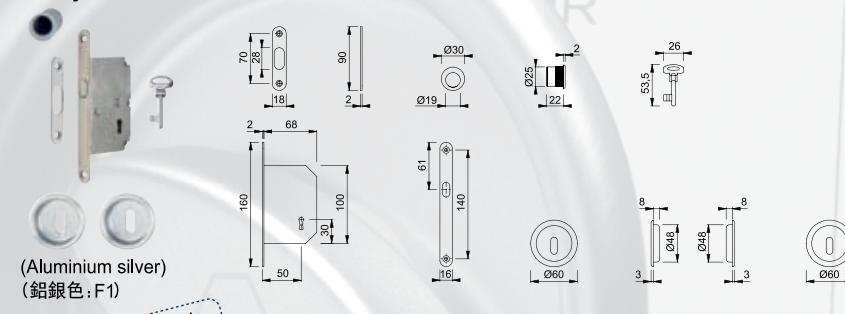

Aluminium

Set 1 - 492

Set with round shells 圓型暗拉手套件

Set 3 - 492

Set with key shells 鎖匙套件

Key

... in reference buildings worldwide.
與世界各地項目的成功合作

HOPPE China Ltd. · 香港灣仔譚臣道15號 · 萬利中心16字樓
☎ +852 2866 0866 · 📠 +852 2866 0366 · 📧 info.asia@hoppe.com