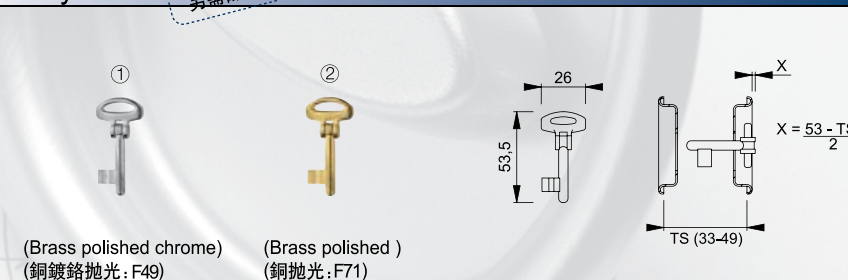

Aluminium

Set 1 - 492

Set with round shells 圓型暗拉手套件

Set 3 - 492

Set with key shells 鎖匙套件

Key

... in reference buildings worldwide.
與世界各地項目的成功合作

HOPPE China Ltd. · 香港灣仔譚臣道15號 · 萬利中心16字樓
☎ +852 2866 0866 · 📠 +852 2866 0366 · 📧 info.asia@hoppe.com